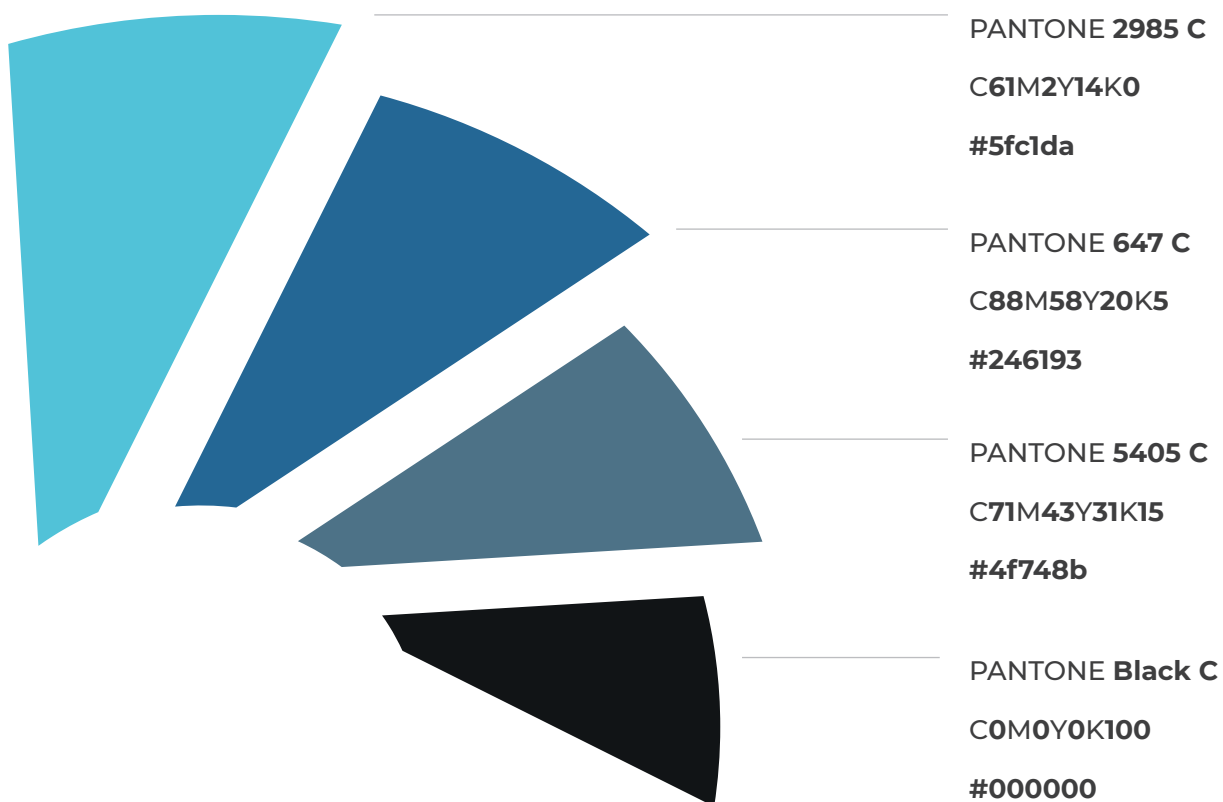

Фирменные цвета

Айдентика